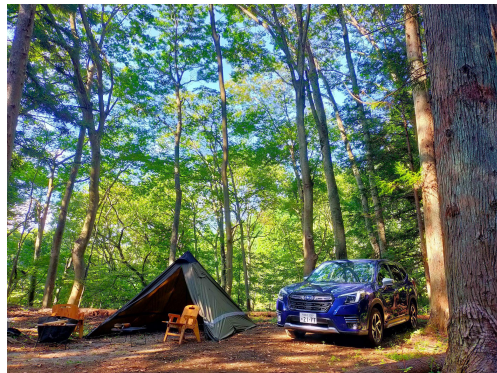

エア・マジック・ドームL

空気注入式の大人3名程が就寝可能なエアフレームのテントです。

《エアマジックドーム 幅3.1m x 奥行4.05m x 最高部2.5m》**常備在庫1張**

サウナテント (ロウリュウ・薪ストーブ込み)

本格ロウリュウ式サウナが可能なテントサウナ及び薪ストーブ。

外側のカバーを外すことで最大180°パノラマビューが展開可能な

サウナをしながら景色も楽しめます。

《テントサウナ 2.2m x 2.2m x 最高部2.0m》**常備在庫1組**

・使用イメージ動画

<https://youtu.be/BCQU-MANRd0?si=f18uKVDpE9EsXeoE>

(オーサムネイチャーキャンプスタジオで撮影)

ビアテーブル&ベンチ

「ビアテーブル」の愛称で親しまれる、海外のレトロなガーデン、ドイツのオクトーバーフェスト、デンマークの街角等で目にする家具です。

風合いの良い天然木(モミ)の天板と、角の丸みが柔らかい印象を与えるテーブルとベンチのセットです。