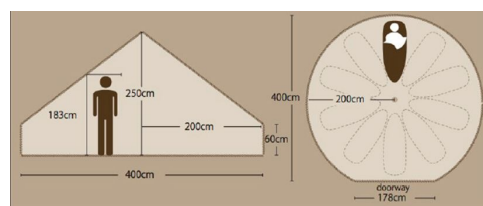

ベルテント シブレー500, 400

ベルギーの名門ブランドCamvascamp社製のベルテント。

コットンキャンバス100%で、上質な空間を演出します。

サイズは直径5m,4m の2タイプの展開です。

耐火性が有るので焚火時も使用可能です。

《シブレー500 直径5m x 最高部3m》常備在庫1張

・収容人数目安

テーブル&チェア:8名

《シブレー400 直径4m x 最高部2.5m》常備在庫1張

・収容人数目安

テーブル&チェア:6名