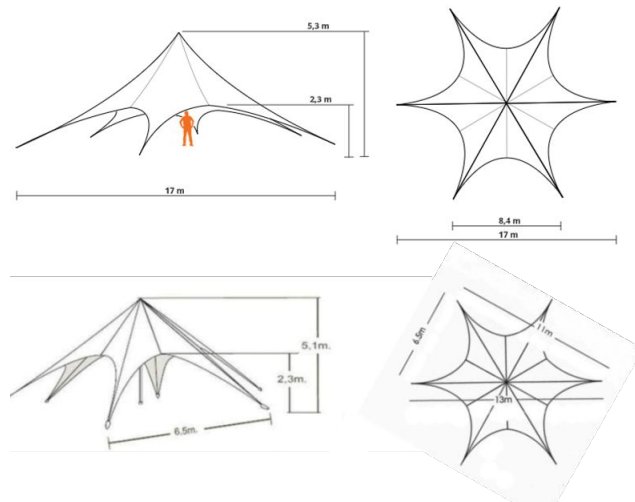

レンタル機材(テント・家具・イベント機材)のご案内

国内外の良質なアウトドアギア・イベント機材を取り揃えております。

スターシェード1700, 1300

ベルギーのCanvascamp社製の大型イベントテントです。

サイズは直径13m, 17mの2種類、高さはいずれも5mです。

星形のシルエットで、会場を華やかに彩ります。

《スターシェード1700》常備在庫1張

直径: 17 m x 高さ5m / 幕本体: 37.0kg アルミニウムセンターポール: 11.5 kg

・収容人数目安(メーカー値)

テーブル&チェア:50名 / スタンディング:最大80名

《スターシェード1300》常備在庫2張

直径: 13 m x 高さ5m 幕本体: 30.5kg アルミニウムセンターポール: 11.5 kg

・収容人数目安(メーカー値)

テーブル&チェア:35名 / スタンディング:50名

シェルターテント 66(ロクロク)ベース

6m×6mの特大シェルター型テントです。

四方に開閉可能な横幕があり、フルオープンからフルクローズまで変形します。

耐風性があるので、荒天時のコットンタープの代替テントとしても使用できます。

バックヤードのテントとしても活用できます。

《66ベース》常備在庫5張

- ・サイズ:600cm×600cm x 高さ250cm
- ・素材:ポリエステル
- ・付属品:ガイライン & ペグセット/メインポール2本・サブポール4本
- ・総重量:約20kg
- ・収容人数目安