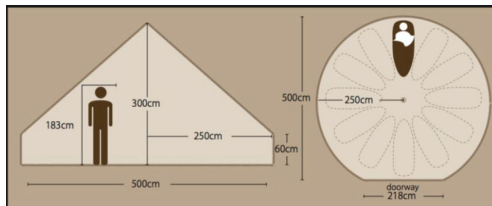

ベルテント シブレー500, 400

ベルギーの名門ブランドCamvascamp社製のベルテント。

コットンキャンバス100%で、上質な空間を演出します。

サイズは直径5m,4m の2タイプの展開です。

耐火性が有るので焚火時も使用可能です。

《シブレー500 直径5m x 最高部3m》常備在庫1張

・収容人数目安

テーブル&チェア:8名

《シブレー400 直径4m x 最高部2.5m》常備在庫1張

・収容人数目安

テーブル&チェア:6名